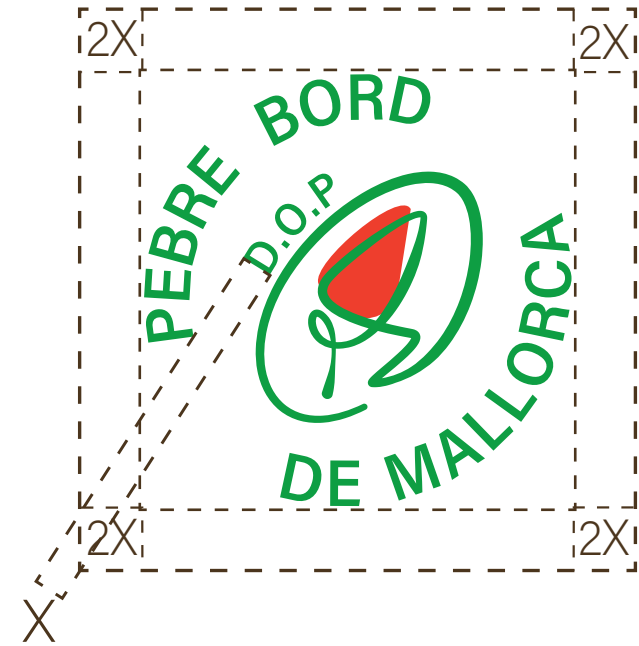

Logo

Espacio de seguridad