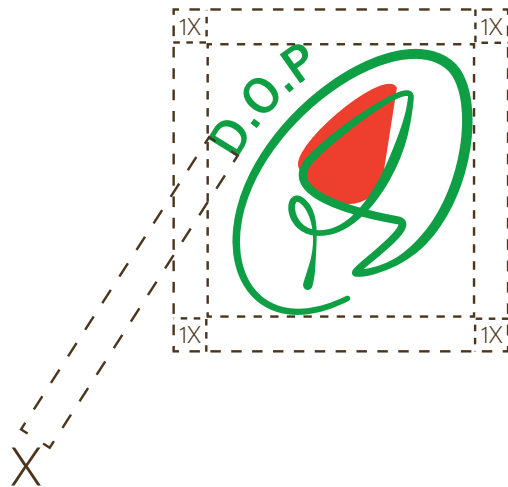

Logo

Espacio de seguridad